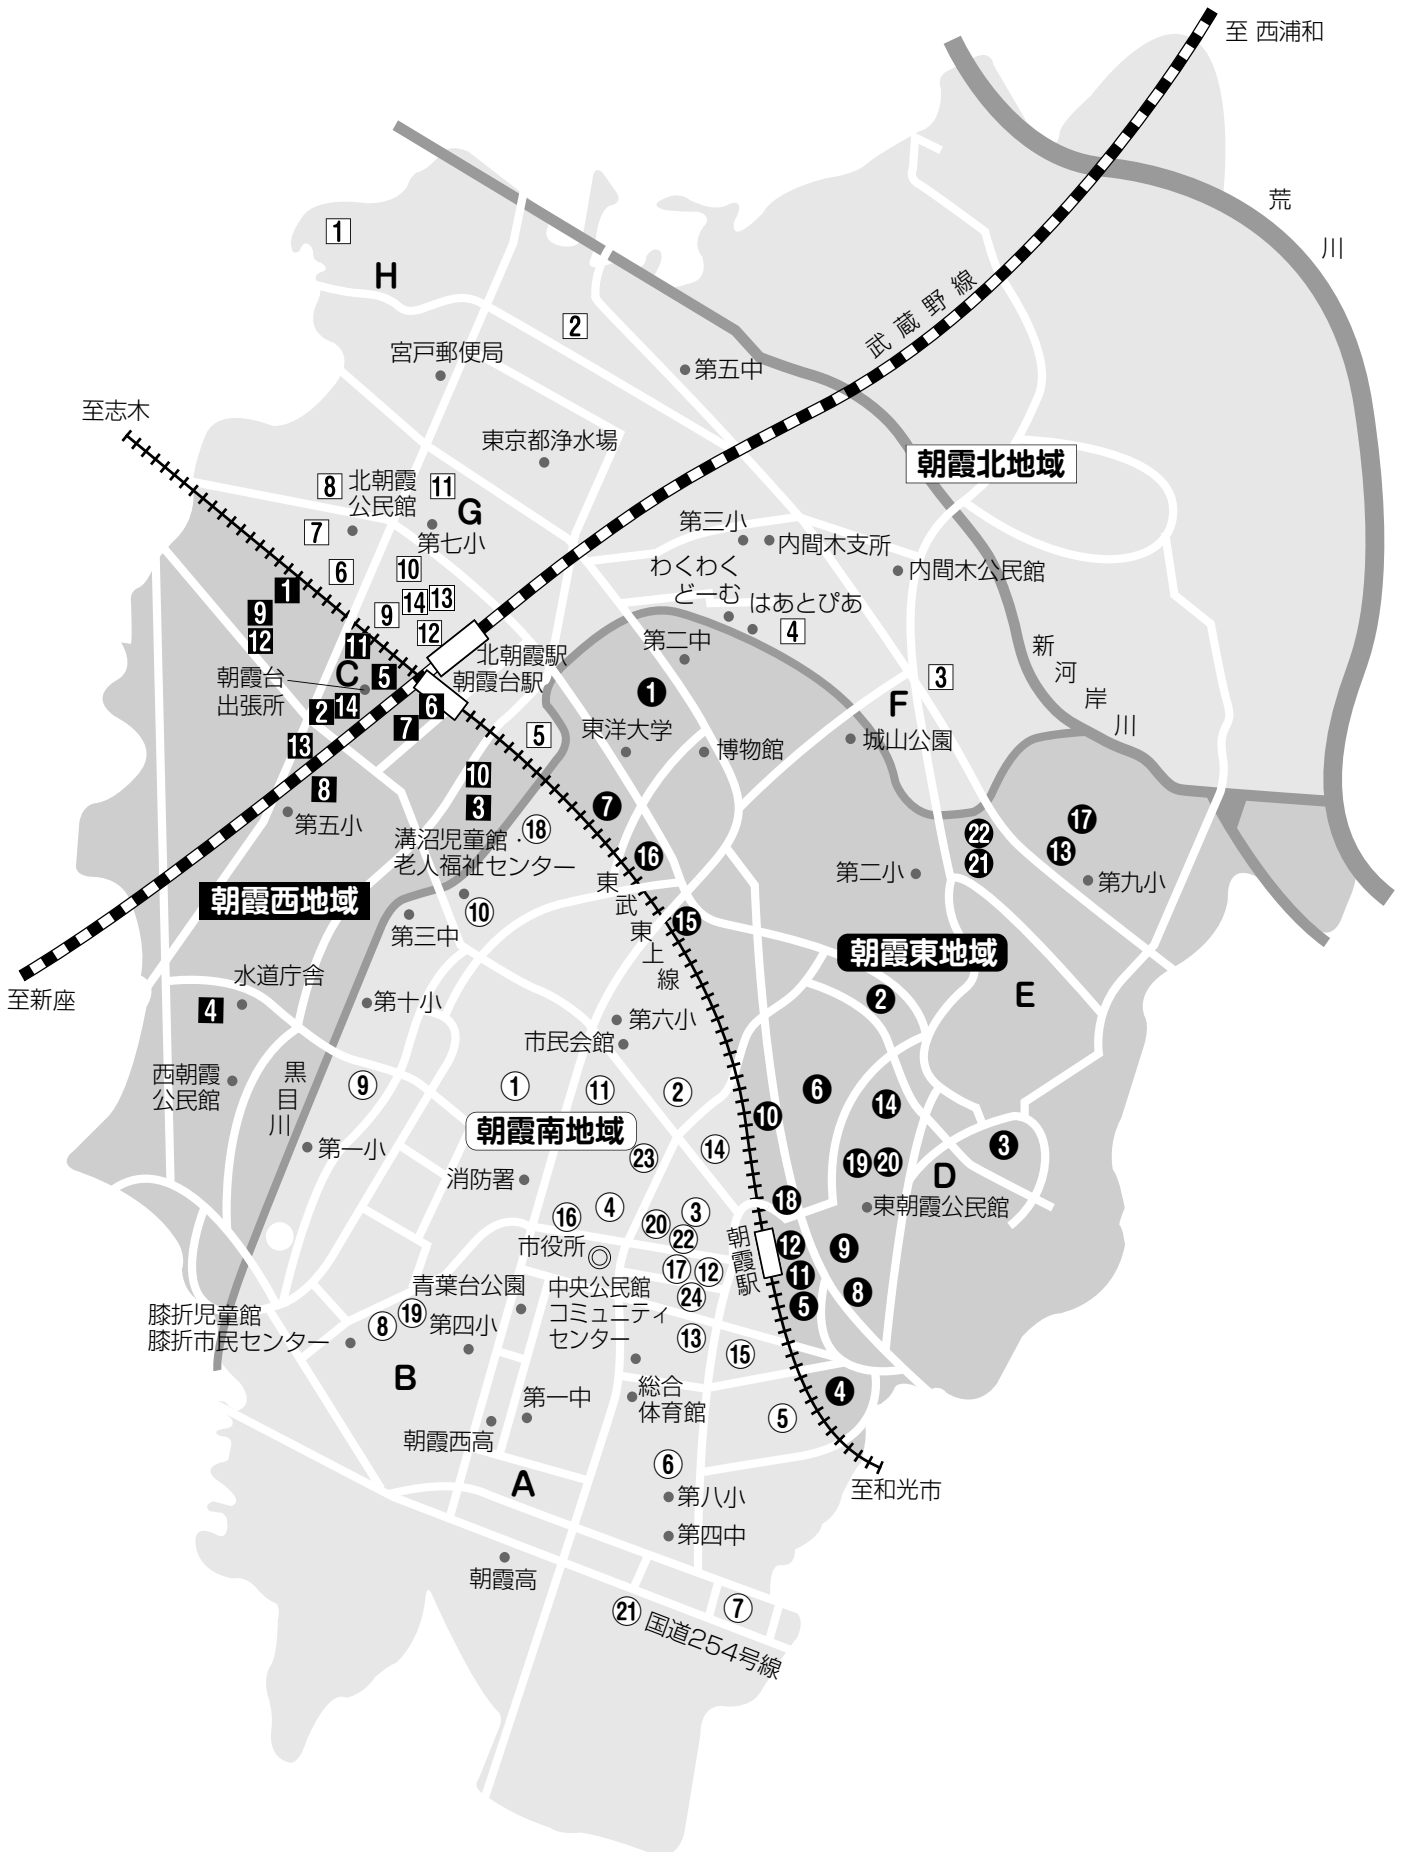

# 市内幼稚園・保育園等案内図

○ 市内認定こども園・保育園・地域型保育施設

地域	番号	施設名称	受け入れ年齢	ページ
朝霞南地域	①	滝の根保育園	2か月～5歳	P101
	②	本町保育園	1歳～5歳	P121
	③	あさかたんぼ保育園(分園)	1歳～5歳	P101
	④	さわらび保育園	2か月～5歳	P102
	⑤	栄町保育園	1歳～5歳	P122
	⑥	あさかたんぼ保育園(本園)	2か月～5歳	P101
	⑦	朝霞ひだまりの森保育園	2か月～5歳	P105
	⑧	ゆりの木保育園	2か月～5歳	P103
	⑨	いずみばし保育園	2か月～5歳	P104
	⑩	溝沼保育園	8か月～5歳	P120
	⑪	さくらんぼ保育室	2か月～2歳	P126
	⑫	さつき保育園	2か月～2歳	P127
	⑬	メリー★ポピンスkids朝霞ルーム	2か月～5歳	P107
	⑭	保育ルームフェリーチェ朝霞園	2か月～2歳	P128
	⑮	メリー★ポピンス朝霞南ルーム	2か月～2歳	P129
	⑯	朝霞本町エンゼル保育室	2か月～2歳	P130
	⑰	朝霞にじいろ保育園	2か月～5歳	P110
	⑱	つくし保育園	2か月～5歳	P110
	⑲	幸町しらとり保育室	2か月～2歳	P131
	⑳	さつき第二保育園	2か月～2歳	P132
	㉑	Jキッズガーデン朝霞保育園	2か月～2歳	P138
	㉒	たちばな保育室朝霞本町	1歳～2歳	P136
	㉓	ちゅうりっぷ園本町	1歳～2歳	P137
	㉔	けやき保育園	2か月～5歳	P117
朝霞東地域	①	太陽と大地のこども保育園	2か月～5歳	P103
	②	ひまわり保育園	2か月～5歳	P105
	③	根岸台保育園	1歳～5歳	P121
	④	仲町どろんこ保育園	2か月～5歳	P106
	⑤	仲町保育園	8か月～5歳	P118
	⑥	東朝霞保育園	8か月～5歳	P120
	⑦	第二あさかたんぼこども園	2か月～5歳	P30
	⑧	めぐみ保育室	2か月～2歳	P126
	⑨	しらとり保育室	2か月～2歳	P127
	⑩	ちゅうりっぷ園仲町	2か月～2歳	P129
	⑪	仲町エンゼル保育室	2か月～2歳	P109
	⑫	駅前おれんじベビー保育園	2か月～2歳	P108
	⑬	白百合園	1歳～5歳	P109
	⑭	おれんじゆめ保育園	2か月～5歳	P111
	⑮	元気キッズ朝霞岡園	2か月～2歳	P132
	⑯	元気キッズ第二朝霞岡園	2か月～5歳	P113
	⑰	愛育園	1歳～2歳	P133
	⑱	メリー★ポピンス朝霞東ルーム	1歳～5歳	P114
	⑲	元気キッズ朝霞根岸台園	2か月～2歳	P134
	⑳	元気キッズ第二朝霞根岸台園	2か月～5歳	P115
	㉑	元気キッズあさかりードタウン園	2か月～2歳	P136
	㉒	元気キッズ第二あさかりードタウン園	2か月～5歳	P115

地域	番号	施設名称	受け入れ年齢	ページ
朝霞北地域	①	大山保育園	2か月～5歳	P100
	②	宮戸保育園	8か月～5歳	P118
	③	朝霞しらこぼと保育園	2か月～5歳	P100
	④	朝霞どろんこ保育園	2か月～5歳	P102
	⑤	浜崎保育園	1歳～5歳	P120
	⑥	北朝霞保育園(本園)	1歳～5歳	P121
	⑦	北朝霞保育園(分園)	8か月～0歳	P121
	⑧	あさしかおかアンジュこども園	2か月～5歳	P30
	⑨	メリー★ポピンスkids北朝霞ルーム	2か月～5歳	P108
	⑩	プチアンジュ	2か月～2歳	P130
	⑪	北原保育園	2か月～5歳	P111
	⑫	あさかだいアンジュ保育園	2か月～5歳	P112
	⑬	メリー★ポピンス北朝霞ルーム	1歳～5歳	P112
	⑭	たちばな保育室北朝霞	1歳～2歳	P137
朝霞西地域	①	三原どろんこ保育園	2か月～5歳	P106
	②	朝霞ゆりかご保育園	2か月～5歳	P104
	③	さくら保育園	8か月～5歳	P122
	④	泉水保育園	1歳～5歳	P122
	⑤	エルアンジュ	2か月～2歳	P128
	⑥	メリー★ポピンス朝霞台ルーム	2か月～2歳	P107
	⑦	朝霞台エンゼル保育室	2か月～2歳	P131
	⑧	かえで保育園	2か月～5歳	P113
	⑨	三原エンゼル保育室	2か月～2歳	P134
	⑩	どれみキッズハウス	2か月～2歳	P133
	⑪	朝霞たちばな保育室朝霞台	1歳～2歳	P135
	⑫	みはら保育園	1歳～5歳	P114
	⑬	西弁財エンゼル保育室	2か月～5歳	P135
	⑭	よつばゆりかご保育園	2か月～5歳	P116